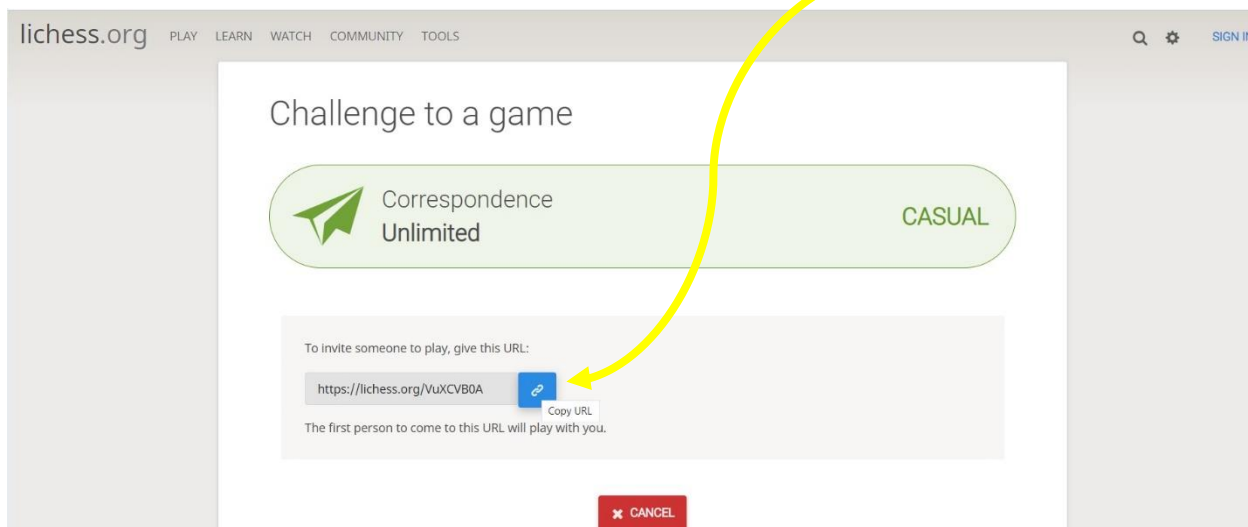

ΟΔΗΓΙΕΣ ΓΙΑ ΣΚΑΚΙ ΜΕΣΩ Η/Υ

Το σκάκι μέσω Η/Υ στον ιστότοπο www.lichess.org έχει δυνατότητα υποστήριξης παικτών με ιδιωτικό τρόπο.

ΘΕΤΙΚΑ

- Παιχνίδι με φίλο (play with a friend)
- Δε χρειάζεται εγκατάσταση (ανοίγει αμέσως από το παραπάνω link)
- Λειτουργεί όχι μόνο σε υπολογιστή, αλλά και σε οποιαδήποτε android συσκευή
- Αν είναι εγκατεστημένη η ελληνική γλώσσα στο λειτουργικό σύστημα της συσκευής, εμφανίζει ελληνικά
- Δεν έχει αναδυόμενα διαφημιστικά παράθυρα

ΟΔΗΓΙΕΣ ΓΙΑ ΑΝΟΙΓΜΑ ΙΔΙΩΤΙΚΟΥ ΠΑΙΧΝΙΔΙΟΥ

1) Μπαίνουμε στο link
2) Πατάμε play with a friend
3) Επιλέγουμε στέμμα (1^ο στέμμα : έχουμε μαύρα πούλια, 2^ο στέμμα: τυχαίο χρώμα, 3^ο στέμμα: λευκά πούλια)
4) Εμφανίζεται παράθυρο με το url πρόσκλησης του φίλου μας
5) Κανουμε copy url

6) Μέσω mail στέλνουμε το url πρόσκλησης στον φίλο μας
7) Εκείνος το ανοίγει και κάνει join game
8) Αυτόματα μας βάζει στο ιδιωτικό δωμάτιο παιχνιδιού

Το παιχνίδι ξεκινάει!